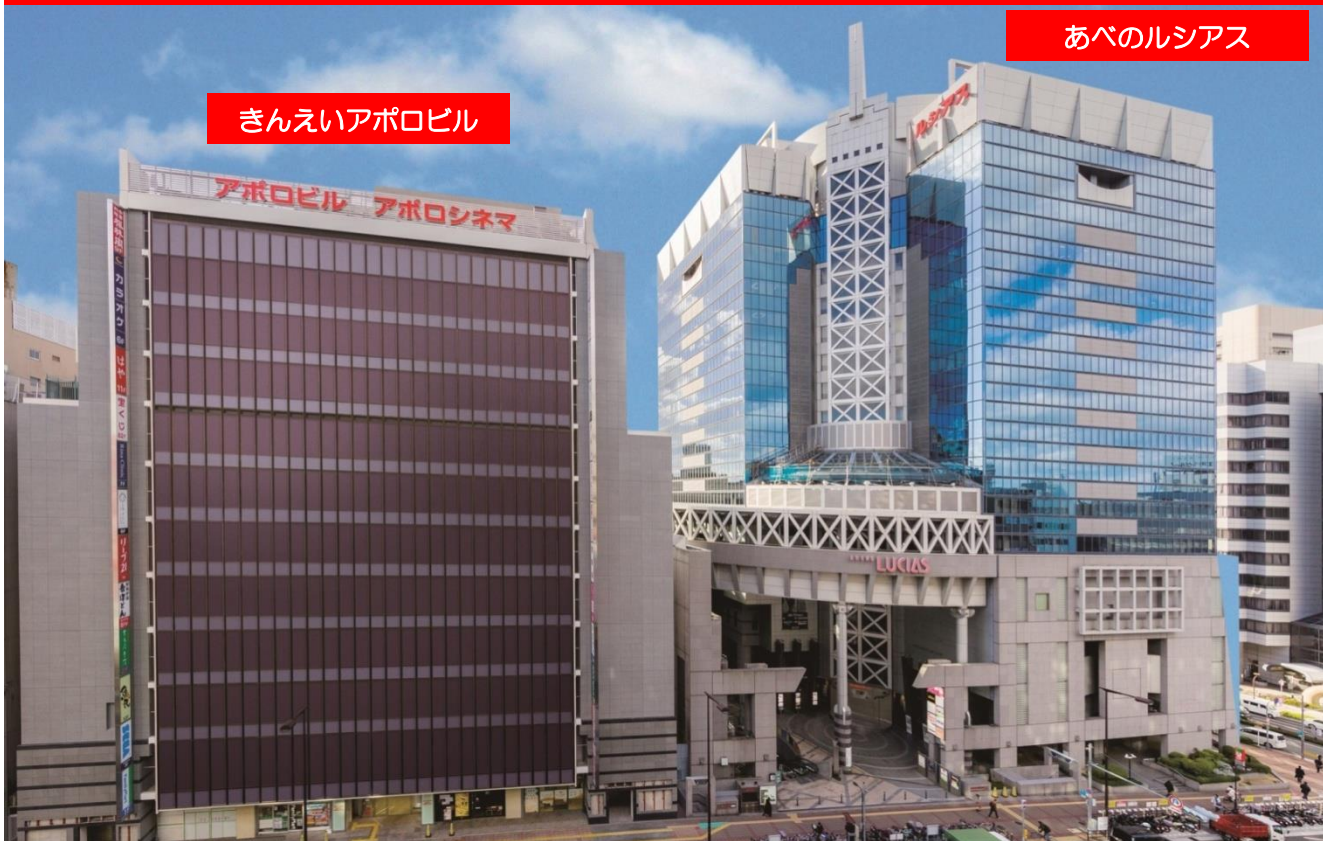

別紙

【 きんえいアポロビルの概要 】

所 在 大阪市阿倍野区阿倍野筋1丁目5番31号
交 通 近鉄線「大阪阿部野橋」駅徒歩3分
JR・地下鉄線「天王寺」駅徒歩2分
開 業 日 1972年7月22日
構造・規模 鉄骨鉄筋コンクリート造
地下4階地上12階建
敷地面積 2,561㎡
延床面積 29,523㎡
用 途 商業施設
店 舗 数 55店
駐 車 場 44台
(映画有料鑑賞者には4時間無料の優待あり)
そ の 他 耐震補強工事完了(2019年1月31日)

【 あべのルシアスの概要 】

所 在 大阪市阿倍野区阿倍野筋1丁目5番1号
交 通 近鉄線「大阪阿部野橋」駅徒歩3分
JR・地下鉄線「天王寺」駅徒歩2分
開 業 日 1998年12月2日
構造・規模 鉄骨鉄筋コンクリート造
(一部鉄骨造及び鉄筋コンクリート造)
敷地面積 7,072㎡
延床面積 68,286㎡
用 途 商業施設および事務所
店 舗 数 57店
事務所数 35室
駐 車 場 276台
(映画有料鑑賞者には4時間無料の優待あり)

シネマ、グルメ、ショッピング、サービス、フィットネス、大型書店等約110店舗が揃った大型商業ビル