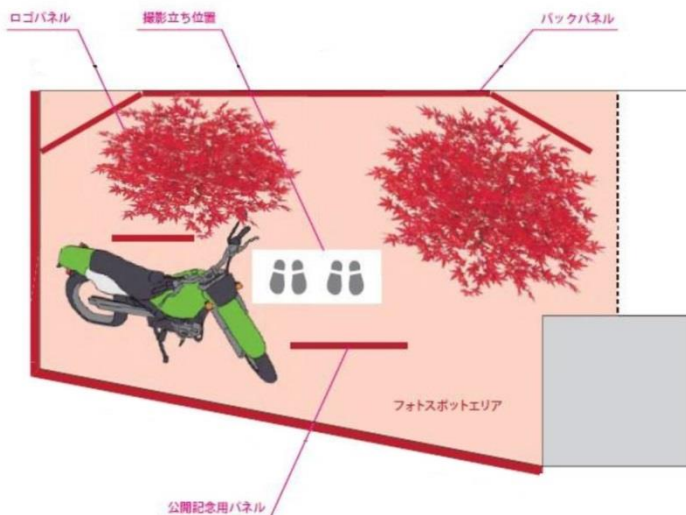

別紙

【劇場版『名探偵コナン から紅の恋歌（ラブレター）』 公開記念 かるたキーワードラリー】の概要

1. 実施期間

2017年4月8日(土)～5月14日(日)

2. 参加施設とキーワード設置場所

(※は応募BOXも設置しています)

- ①あべのアポロシネマ ※
  (大阪市阿倍野区阿倍野筋1-5-1)
- ②きんえいアポロビル B2F
  (大阪市阿倍野区阿倍野筋1-5-31)
- ③あべのルシアス 15F スカイコート内
  (大阪市阿倍野区阿倍野筋1-5-1)
- ④あべのルシアス 2F 喜久屋書店こども館内
  (大阪市阿倍野区阿倍野筋1-5-1)
- ⑤あべのキューズモール 1F ※
  (大阪市阿倍野区阿倍野筋1-6-1)
- ⑥あべのハルカス近鉄本店 タワー館2階※
  (大阪市阿倍野区阿倍野筋1-1-43)

3. 参加方法

- ①参加施設のキーワード設置場所にて応募用紙を入手します。
- ②キーワードが書かれたポイントを探して各施設を回り、応募用紙にこたえを記入し、応募BOXに投函します。
- ③抽選で40名様に劇場版オリジナル「から紅の扇子」をプレゼント！
  (当選者の発表は景品の発送をもってかえさせていただきます)

【「紅に染まる」バイクフォトスポット】の概要

1. 設置場所

あべのルシアス2階「喜久屋書店こども館ギャラリー」

2. 期間

2017年5月3日(水)から5月14日(日)まで

【喜久屋書店の概要】

全国の中核都市に「地域一番店」を創りだすことにより、大都市へ行かなければ手に入らない書物を身近に感じてもらえる書店創りを推進している。阿倍野エリアではアポロビルに「喜久屋書店」、あべのルシアスに同「こども館」と「漫画館」を展開。

設置イメージ