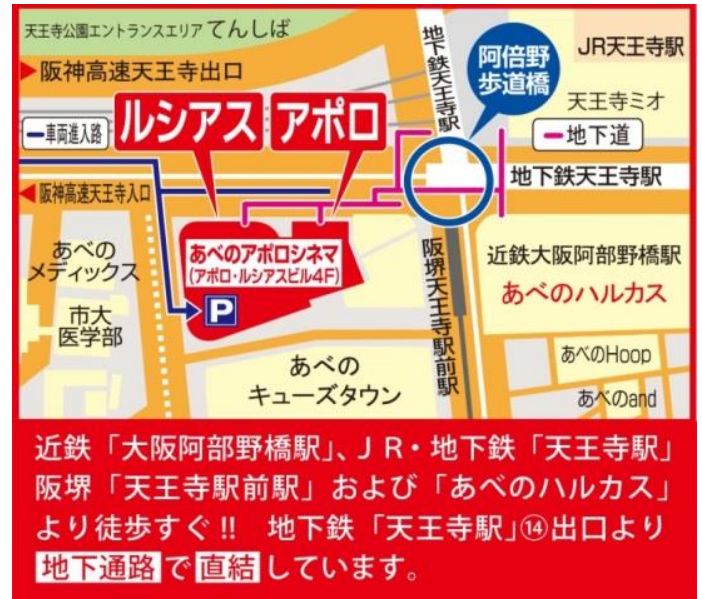

本資料配布先：南大阪記者クラブ、大阪商工記者会、関西レジャー記者クラブ、近畿電鉄記者クラブ、青灯クラブ

《お客様からのお問合せ先》
株式会社きんえい シネマ・アミューズメント事業部 (TEL:06-6649-1255)
(9:00~21:00)

別紙

1. きんえいアポロビルの概要

所在 大阪市阿倍野区阿倍野筋1丁目5番31号
交通 近鉄線「大阪阿部野橋」駅徒歩3分
JR・地下鉄線「天王寺」駅徒歩2分
構造・規模 鉄骨鉄筋コンクリート造地下4階
地上12階建
敷地面積 2,561㎡
延床面積 30,358㎡
用途 商業施設
店舗数 54店
駐車場 44台
(映画有料鑑賞者には4時間無料の優待あり)

2. あべのルシアスの概要

所在 大阪市阿倍野区阿倍野筋1丁目5番1号
交通 近鉄線「大阪阿部野橋」駅徒歩3分
JR・地下鉄線「天王寺」駅徒歩2分
構造・規模 鉄骨鉄筋コンクリート造地下5階地上16階建
(一部鉄骨造及び鉄筋コンクリート造)
敷地面積 7,072㎡
延床面積 68,286㎡
用途 商業施設および事務所
店舗数 57店
事務所数 35室
駐車場 276台
(映画有料鑑賞者には4時間無料の優待あり)

【位置図】

近鉄「大阪阿部野橋駅」、JR・地下鉄「天王寺駅」
阪堺「天王寺駅前駅」および「あべのハルカス」
より徒歩すぐ!! 地下鉄「天王寺駅」⑭出口より
地下通路で直結しています。

シネマ、グルメ、ショッピング、サービス、フィットネス、大型書店等約110店舗が揃った大型商業ビル

きんえいアポロビル

あべのルシアス